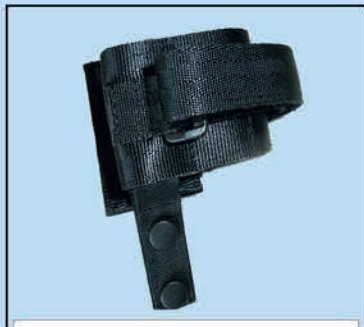

HANDFESSELTASCHE

RESERVEMAGAZINTASCHE

HANDSCHUHTASCHE

TRAGEVORRICHTUNG EINSATZSTOCK

TRAGEVORRICHTUNG
PERSÖNLICHE TASCHENLAMPE

BELTKEEPER

TRAGEVORRICHTUNG
STABTASCHENLAMPE

**Modell München
mit verschiedenen
Taschen**

FUNKGERÄTETASCHE

TRAGEVORRICHTUNG
EINSATZSTOCK KURZ 16 ZOLL

SICHERHEITSSCHLÜSSELHALTER
MIT LED-LEUCHE

Tragevorrichtungen	1	20	50	100	250	500	Stück
Handfesseltasche Art.-Nr. 65105 800	13,60	13,10	12,60	12,10	11,50	11,10	€/St.
Reservemagazintasche Art.-Nr. 65102 800	9,80	9,10	8,70	7,90	7,50	6,80	€/St.
Handschuhtasche Art.-Nr. 65103 800	7,80	7,20	6,70	6,50	6,30	6,20	€/St.
Tragevorrichtung Einsatzstock Art.-Nr. 65104 800	14,60	14,10	13,60	13,10	12,50	12,10	€/St.
Tragevorrichtung persönliche Taschenlampe Art.-Nr. 65108 800	7,30	7,10	6,90	6,70	6,50	6,30	€/St.
Beltkeeper Art.-Nr. 65106 800	11,50	11,00	10,50	10,00	9,50	9,00	€/St.
Tragevorrichtung Stabtaschenlampe Art.-Nr. 65109 800	6,80	6,60	6,40	6,20	6,00	5,80	€/St.
Funkgerätetasche Art.-Nr. 65107 800	16,50	16,00	15,50	15,00	14,50	14,10	€/St.
Tragevorrichtung Einsatzstock kurz 16 Zoll Art.-Nr. 65114 800	18,90	17,90	16,90	15,90	14,90	13,90	€/St.
Sicherheitsschlüsselhalter Art.Nr. 68810 000	8,50	8,20	7,70	7,50	7,30	7,20	€/St.
LED-Leuchte (passend für Schlüsselhalter) Art.Nr. 98030 000	7,80	7,20	6,70	6,50	6,30	6,20	€/St.

Modell München

Modell Duisburg

**Modell Amsterdam
Außengürtel**

**Modell Amsterdam
Innengürtel**

Gültigkeit:
Freibleibend
Größere Mengen auf Anfrage

Lieferzeit:
Ca. 4 Wochen nach Auftragsingang
Kleinmengen ab Lager,
Zwischenverkauf vorbehalten